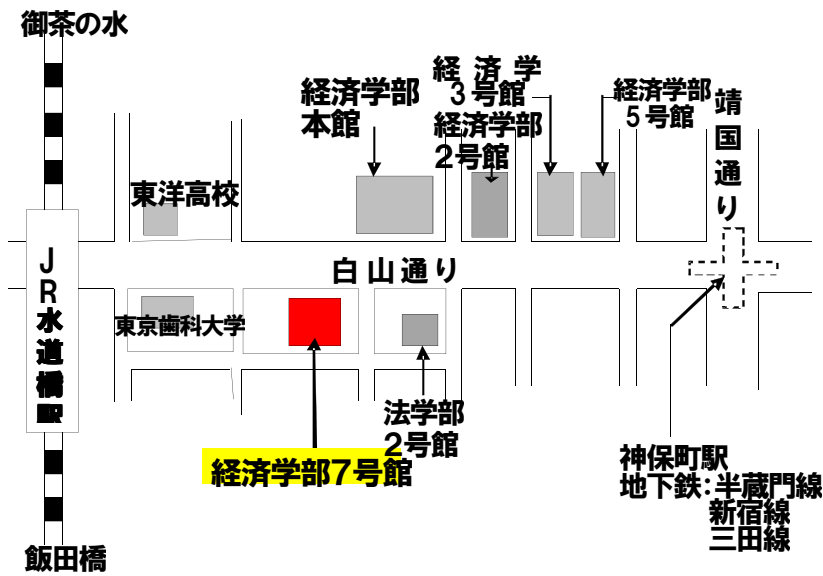

会場

日本大学経済学部7号館2階大講堂（東京都千代田区三崎町2-8）

(問い合わせ先) 学会事務局

〒101-0054 東京都千代田区神田錦町3-2 千代田印刷会館505号室

Mail : japap00@gmail.com

FAX : 03-5355-7307