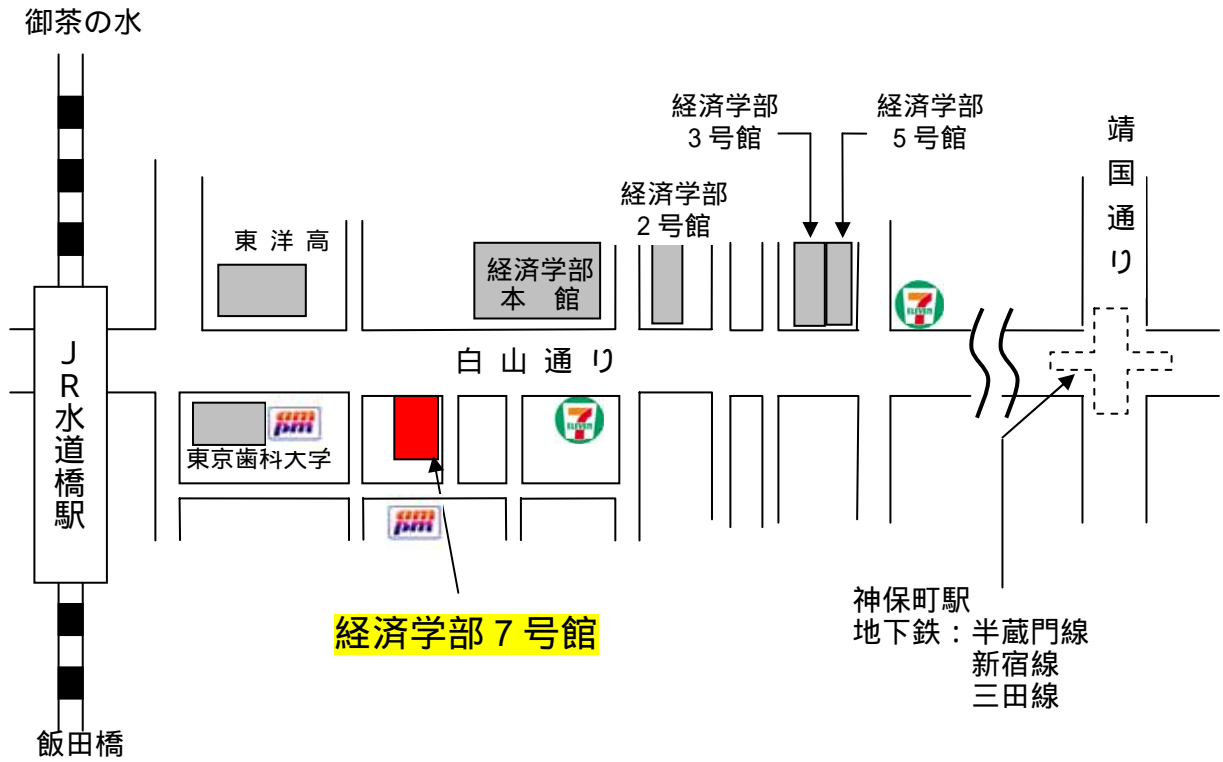

日本大学経済学部7号館 案内図

J R 総武線 都営三田線	}	水道橋駅 徒歩3分
東京メトロ半蔵門線 都営地下鉄三田線 都営地下鉄新宿線		
	}	神保町駅 徒歩7分